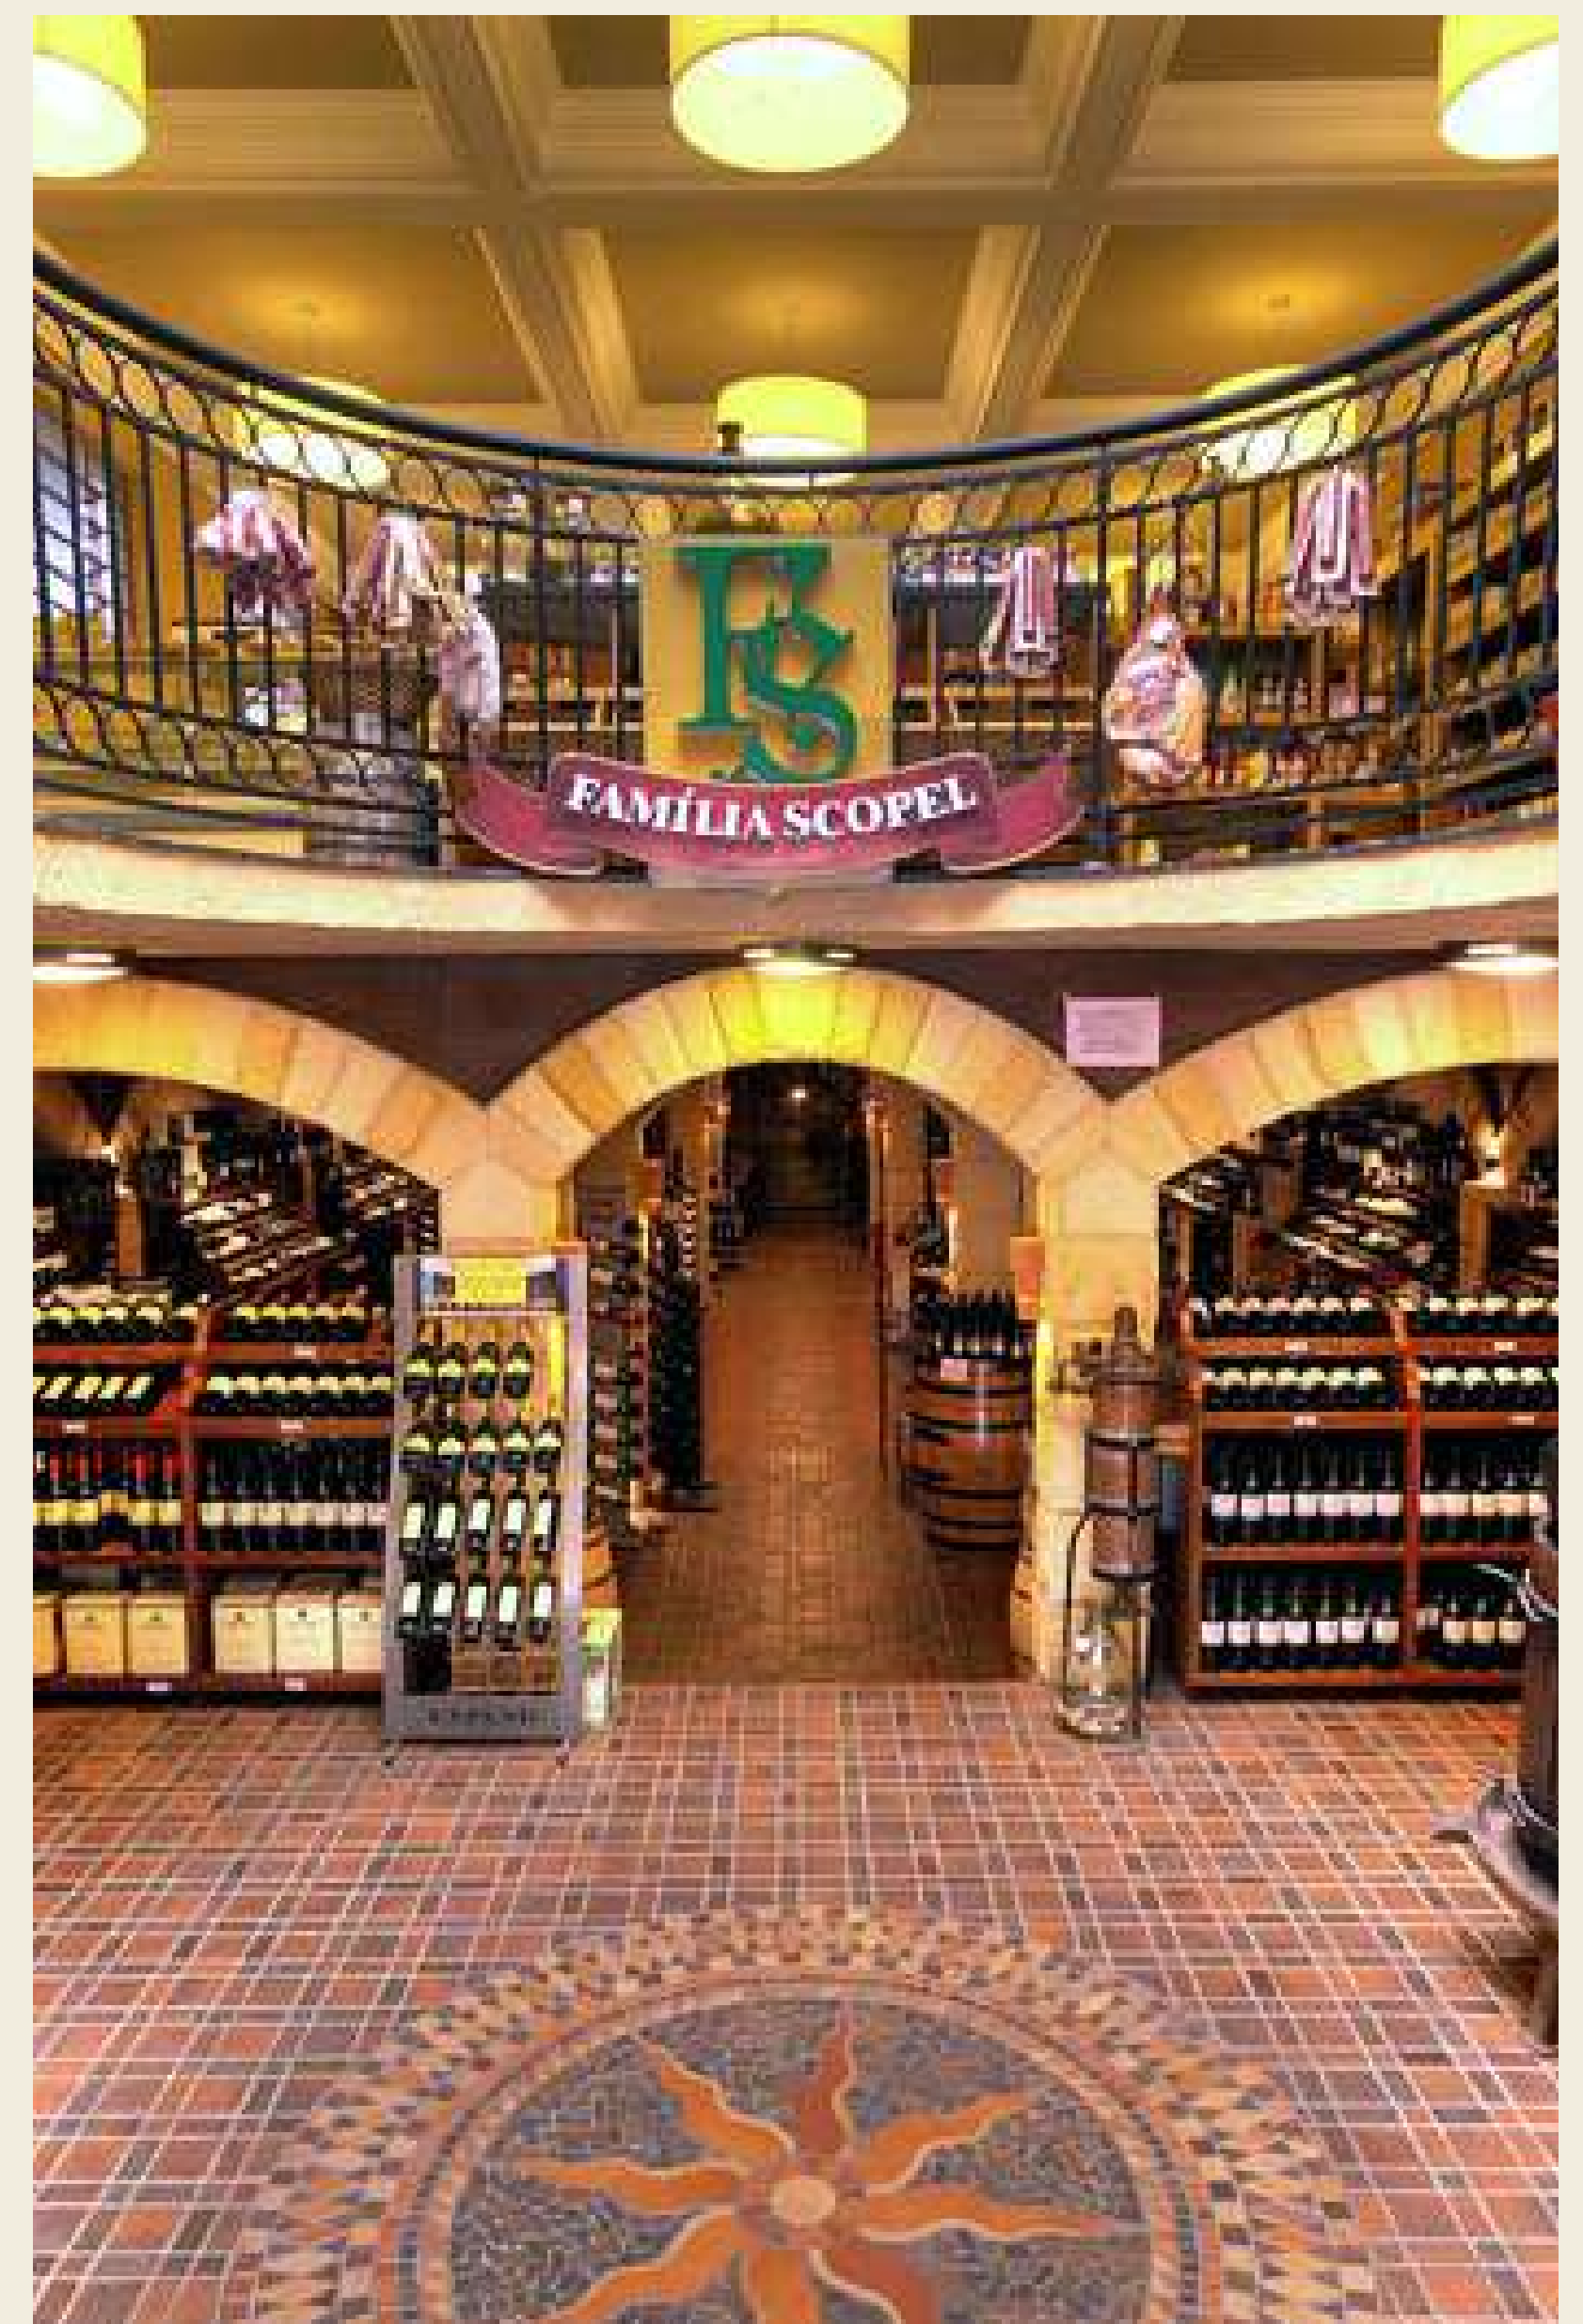

O emblemático “Mercadão do Vinho” evoluiu, passando a se chamar “Família Scopel Cave & Empório”. Hoje, conta com duas filiais em Curitiba. A segunda loja foi inaugurada em 2009, em frente ao tradicional Mercado Municipal de Curitiba. Ambas as lojas abrigam caves subterrâneas exclusivas, que, juntas, mantêm uma **impressionante coleção com mais de 3000 rótulos, provenientes de 29 países e das principais regiões vinícolas ao redor do mundo.**

Outro destaque são os **Vinhos Del Rei, considerados os melhores vinhos de mesa da serra gaúcha, com o vinho Tinto Suave Bordô aclamado como o melhor do Brasil.**

Além disso, a Família deu início a uma empolgante empreitada na Serra Gaúcha, produzindo artesanalmente os exclusivos **Espumantes Vector Valentino, disponíveis em variedades como Moscatel, Moscatel Rosé, Demi-sec, Prosecco e Prosecco Rosé.** Dentre inúmeras honrarias, nosso Moscatel conquistou uma **medalha de ouro em dois anos consecutivos no prestigiado concurso francês “Muscats du Monde”.**

Somos considerados um dos **melhores Empórios Gourmet e Adega de Curitiba** e neste ano fomos premiados com o prêmio de **“Melhor lugar para comprar vinho”** pelo renomado e tradicional **“Prêmio Bom Gourmet”.**

Família Scopel Mercado Municipal & Osteria da Paz

R. da Paz, 575, Curitiba - PR, (41) 3013-6016
@familiascopel
@bodegas.brasil
@osteriadapaz
Com amplo estacionamento

Família Scopel Ahú & Doppio Caffè e Vino

Av. Anita Garibaldi, 1047, Curitiba - PR
(41) 3254-6016
@familiascopeldelivery
@doppiocaffeevino
Com amplo estacionamento